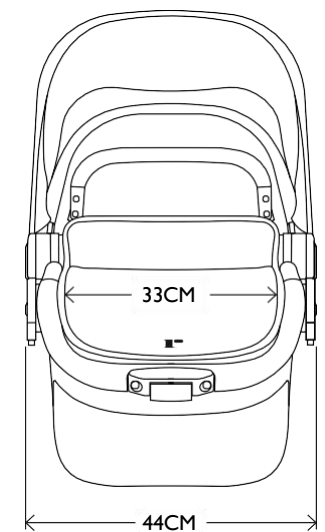

KOŠARA (DUPLA)
9KG

SJEDALO (DUPLO)
GORNJE: 20KG / DONJE:
17KG

SHOPPING KOŠARA
12KG

DIMENZIJE
SKLOPLJENIH KOLICA

DVA SJEDALA OKRENUTA
PREMA RODITELJU
46.5CM X 92CM X 60.5CM

DVA SJEDALA OKRENUTA U
SMJERU VOŽNJE
55.5CM X 92CM X 60.5CM

SAMO KONSTRUKCIJA
38CM X 86CM X 60.5CM

PREDNJI KOTAČI: 45.5 CM
STARŽNII KOTAČI: 60.5 CM

SKLOPLJENA S DVA SPORTSKA SJEDALA
OKRENUTA PREMA RODITELJU

SKLOPLJENA BEZ SJEDALA

redsbaby®

NUVO

Sjedalo i košara

TEŽINE
KOŠARA
4.6KG
SPORTSKO SJEDALO
(S TKANINAMA I KONSTRUKCIJOM)
3.6KG

MAX. NOSIVOST
KOŠARA
9KG
SPORTSKO SJEDALO (ZA
JEDNO DIJETE)
22KG
SPORTSKO SJEDALO (DUPLO)
GORNJE: 20KG / DONJE: 17KG

DIMENZIJE
SPORTSKOG SJEDALA
52CM X 25CM X 32CM

DIMENZIJE KOŠARE
24CM X 86CM X 37CM

Ključne karakteristike

Dimenzije sjedala

VISINA NASLONA	52 CM
ŠIRINA SJEDALA	32 CM
DUBINA SJEDALA	25 CM
DUŽINA NASLONA ZA NOGE	23 CM
VISINA U ODNOSU NA TLO (MAX)	72 CM

Dimenzije košare

VISINA	24 CM
DUŽINA	86 CM
ŠIRINA	37 CM
VISINA U ODNOSU NA TLO	63 CM