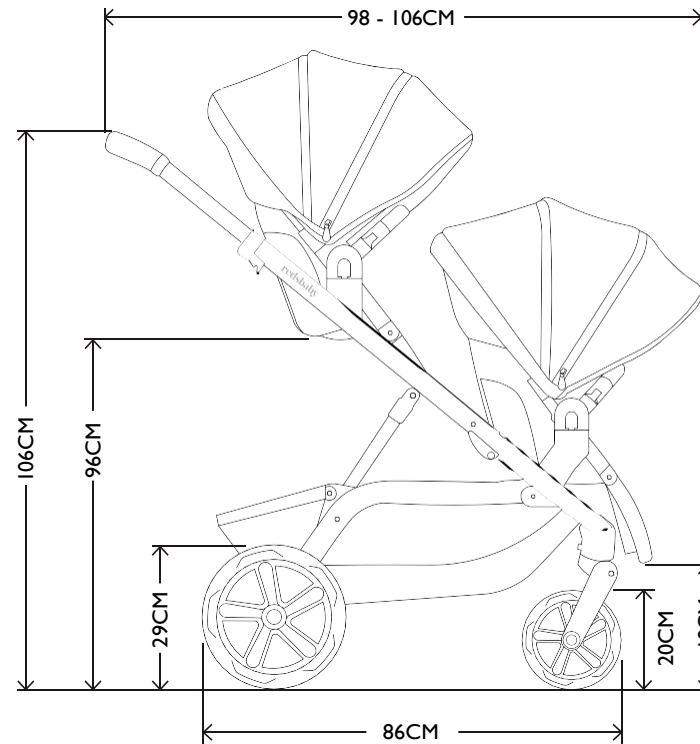

KOŠARA (DUPLA)
9KG

SJEDALO (DUPLO)
GORNJE: 20KG / DONJE:
17KG

SHOPPING KOŠARA
12KG

DIMENZIJE
SKLOPLJENIH KOLICA

DVA SJEDALA OKRENUTA
PREMA RODITELJU
46.5CM X 92CM X 60.5CM

DVA SJEDALA OKRENUTA U
SMJERU VOŽNJE
55.5CM X 92CM X 60.5CM

SAMO KONSTRUKCIJA
38CM X 86CM X 60.5CM

PREDNJI KOTAČI: 45.5 CM
STARŽNII KOTAČI: 60.5 CM

SKLOPLJENA S DVA SPORTSKA SJEDALA
OKRENUTA PREMA RODITELJU

SKLOPLJENA BEZ SJEDALA

redsbaby®

NUVO

Sjedalo i košara

TEŽINE
KOŠARA
4.6KG
SPORTSKO SJEDALO
(S TKANINAMA I KONSTRUKCIJOM)
3.6KG

MAX. NOSIVOST
KOŠARA
9KG
SPORTSKO SJEDALO (ZA
JEDNO DIJETE)
22KG
SPORTSKO SJEDALO (DUPLO)
GORNJE: 20KG / DONJE: 17KG

DIMENZIJE
SPORTSKOG SJEDALA
52CM X 25CM X 32CM

DIMENZIJE KOŠARE
24CM X 86CM X 37CM

Ključne karakteristike

Dimenzije sjedala

VISINA NASLONA	52 CM
ŠIRINA SJEDALA	32 CM
DUBINA SJEDALA	25 CM
DUŽINA NASLONA ZA NOGE	23 CM
VISINA U ODNOSU NA TLO (MAX)	72 CM

Dimenzije košare

VISINA	24 CM
DUŽINA	86 CM
ŠIRINA	37 CM
VISINA U ODNOSU NA TLO	63 CM