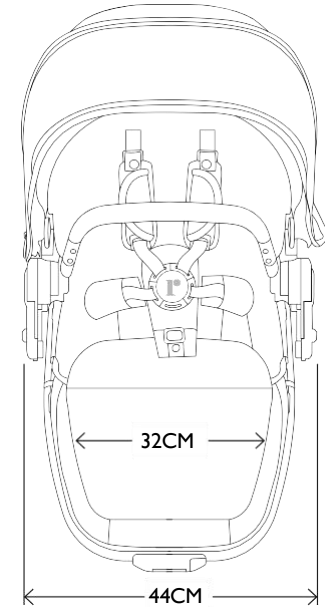

KOŠARA (DUPLA)
9KG

SJEDALO (DUPLO)
GORNJE: 20KG / DONJE:
17KG

SHOPPING KOŠARA
12KG

DIMENZIJE
SKLOPLJENIH KOLICA

DVA SJEDALA OKRENUTA
PREMA RODITELJU
46.5CM X 92CM X 60.5CM

DVA SJEDALA OKRENUTA U
SMJERU VOŽNJE
55.5CM X 92CM X 60.5CM

SAMO KONSTRUKCIJA
38CM X 86CM X 60.5CM

PREDNJI KOTAČI: 45.5 CM
STARŽNII KOTAČI: 60.5 CM

SKLOPLJENA S DVA SPORTSKA SJEDALA
OKRENUTA PREMA RODITELJU

SKLOPLJENA BEZ SJEDALA

redsbaby®

NUVO

Sjedalo i košara

TEŽINE
KOŠARA
4.6KG
SPORTSKO SJEDALO
(S TKANINAMA I KONSTRUKCIJOM)
3.6KG

MAX. NOSIVOST
KOŠARA
9KG
SPORTSKO SJEDALO (ZA
JEDNO DIJETE)
22KG
SPORTSKO SJEDALO (DUPLO)
GORNJE: 20KG / DONJE: 17KG

DIMENZIJE
SPORTSKOG SJEDALA
52CM X 25CM X 32CM

DIMENZIJE KOŠARE
24CM X 86CM X 37CM

Ključne karakteristike

DIMENZIJE KONSTRUKCIJE (RASKLOPLJENE)

ŠIRINA: 60.5 CM
DUŽINA: 86 CM
VISINA RUČKE ZA UPRAVLJANJE:
96 - 106 CM

TEŽINA

KONSTRUKCIJA S KOTAČIMA I SHOPPING KOŠAROM: 8.2 KG
KOLICA SA SPORTSKIM SJEDALOM (+ADAPTERI): 12.0 KG
KOLICA S 2 SPORTSKA SJEDALA (+ADAPTERI): 15.9 KG