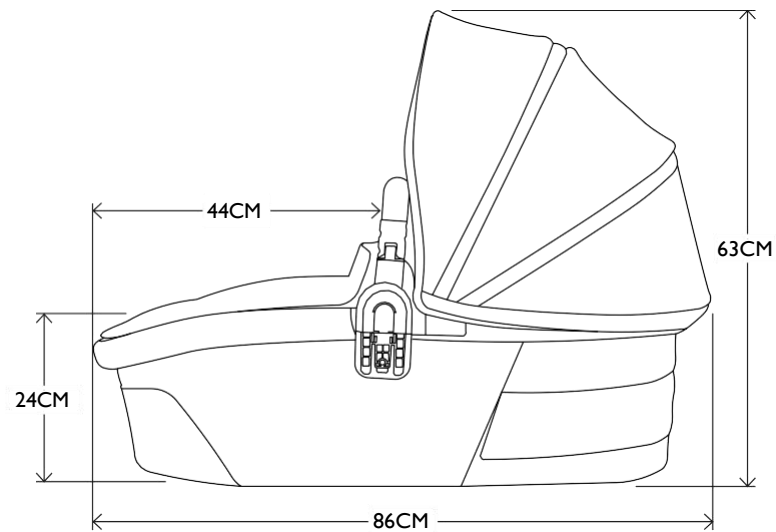

KOŠARA (DUPLA)
9KG

SJEDALO (DUPLO)
GORNJE: 20KG / DONJE:
17KG

SHOPPING KOŠARA
12KG

DIMENZIJE
SKLOPLJENIH KOLICA

DVA SJEDALA OKRENUTA
PREMA RODITELJU
46.5CM X 92CM X 60.5CM

DVA SJEDALA OKRENUTA U
SMJERU VOŽNJE
55.5CM X 92CM X 60.5CM

SAMO KONSTRUKCIJA
38CM X 86CM X 60.5CM

PREDNJI KOTAČI: 45.5 CM
STARŽNII KOTAČI: 60.5 CM

SKLOPLJENA S DVA SPORTSKA SJEDALA
OKRENUTA PREMA RODITELJU

SKLOPLJENA BEZ SJEDALA

redsbaby®

NUVO

Sjedalo i košara

TEŽINE
KOŠARA
4.6KG
SPORTSKO SJEDALO
(S TKANINAMA I KONSTRUKCIJOM)
3.6KG

MAX. NOSIVOST
KOŠARA
9KG
SPORTSKO SJEDALO (ZA
JEDNO DIJETE)
22KG
SPORTSKO SJEDALO (DUPLO)
GORNJE: 20KG / DONJE: 17KG

DIMENZIJE
SPORTSKOG SJEDALA
52CM X 25CM X 32CM

DIMENZIJE KOŠARE
24CM X 86CM X 37CM

Ključne karakteristike

Dimenzije sjedala

VISINA NASLONA	52 CM
ŠIRINA SJEDALA	32 CM
DUBINA SJEDALA	25 CM
DUŽINA NASLONA ZA NOGE	23 CM
VISINA U ODNOSU NA TLO (MAX)	72 CM

Dimenzije košare

VISINA	24 CM
DUŽINA	86 CM
ŠIRINA	37 CM
VISINA U ODNOSU NA TLO	63 CM