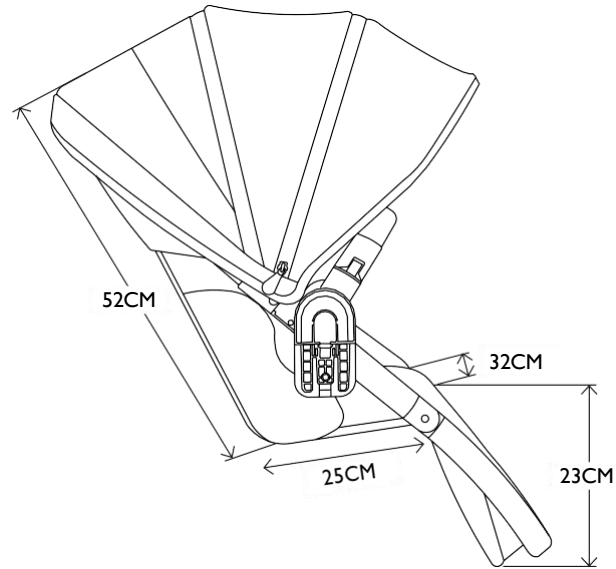

SAMO KONSTRUKCIJA
38CM X 86CM X 60.5CM

PREDNJI KOTAČI: 45.5 CM
STARŽNII KOTAČI: 60.5 CM

SKLOPLJENA S DVA SPORTSKA SJEDALA
OKRENUTA PREMA RODITELJU

SKLOPLJENA BEZ SJEDALA

redsbaby®

NUVO

Sjedalo i košara

TEŽINE
KOŠARA
4.6KG
SPORTSKO SJEDALO
(S TKANINAMA I KONSTRUKCIJOM)
3.6KG

MAX. NOSIVOST
KOŠARA
9KG
SPORTSKO SJEDALO (ZA
JEDNO DIJETE)
22KG
SPORTSKO SJEDALO (DUPLO)
GORNJE: 20KG / DONJE: 17KG

DIMENZIJE
SPORTSKOG SJEDALA
52CM X 25CM X 32CM

DIMENZIJE KOŠARE
24CM X 86CM X 37CM

Ključne karakteristike

DIMENZIJE KONSTRUKCIJE (RASKLOPLJENE)

ŠIRINA: 60.5 CM
DUŽINA: 86 CM
VISINA RUČKE ZA UPRAVLJANJE:
96 - 106 CM

TEŽINA

KONSTRUKCIJA S KOTAČIMA I SHOPPING KOŠAROM: 8.2 KG
KOLICA SA SPORTSKIM SJEDALOM (+ADAPTERI): 12.0 KG
KOLICA S 2 SPORTSKA SJEDALA (+ADAPTERI): 15.9 KG

Dimenzije sjedala

VISINA NASLONA	52 CM
ŠIRINA SJEDALA	32 CM
DUBINA SJEDALA	25 CM
DUŽINA NASLONA ZA NOGE	23 CM
VISINA U ODNOSU NA TLO (MAX)	72 CM

Dimenzije košare

VISINA	24 CM
DUŽINA	86 CM
ŠIRINA	37 CM
VISINA U ODNOSU NA TLO	63 CM