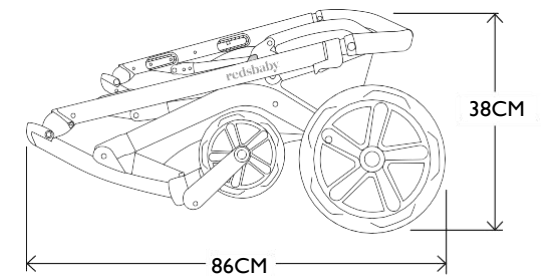

KOŠARA (DUPLA)
9KG

SJEDALO (DUPLO)
GORNJE: 20KG / DONJE:
17KG

SHOPPING KOŠARA
12KG

DIMENZIJE
SKLOPLJENIH KOLICA

DVA SJEDALA OKRENUTA
PREMA RODITELJU
46.5CM X 92CM X 60.5CM

DVA SJEDALA OKRENUTA U
SMJERU VOŽNJE
55.5CM X 92CM X 60.5CM

SAMO KONSTRUKCIJA
38CM X 86CM X 60.5CM

PREDNJI KOTAČI: 45.5 CM
STARŽNII KOTAČI: 60.5 CM

SKLOPLJENA S DVA SPORTSKA SJEDALA
OKRENUTA PREMA RODITELJU

SKLOPLJENA BEZ SJEDALA

redsbaby®

NUVO

Sjedalo i košara

TEŽINE
KOŠARA
4.6KG
SPORTSKO SJEDALO
(S TKANINAMA I KONSTRUKCIJOM)
3.6KG

DIMENZIJE KONSTRUKCIJE (RASKLOPLJENE)

ŠIRINA: 60.5 CM
DUŽINA: 86 CM
VISINA RUČKE ZA UPRAVLJANJE:
96 - 106 CM

TEŽINA

KONSTRUKCIJA S KOTAČIMA I SHOPPING KOŠAROM: 8.2 KG
KOLICA SA SPORTSKIM SJEDALOM (+ADAPTERI): 12.0 KG
KOLICA S 2 SPORTSKA SJEDALA (+ADAPTERI): 15.9 KG

Dimenzije sjedala

VISINA NASLONA	52 CM
ŠIRINA SJEDALA	32 CM
DUBINA SJEDALA	25 CM
DUŽINA NASLONA ZA NOGE	23 CM
VISINA U ODNOSU NA TLO (MAX)	72 CM

Dimenzije košare

VISINA	24 CM
DUŽINA	86 CM
ŠIRINA	37 CM
VISINA U ODNOSU NA TLO	63 CM