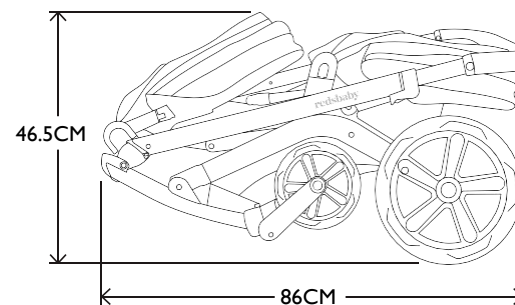

KOŠARA (DUPLA)
9KG

SJEDALO (DUPLO)
GORNJE: 20KG / DONJE:
17KG

SHOPPING KOŠARA
12KG

DIMENZIJE
SKLOPLJENIH KOLICA

DVA SJEDALA OKRENUTA
PREMA RODITELJU
46.5CM X 92CM X 60.5CM

DVA SJEDALA OKRENUTA U
SMJERU VOŽNJE
55.5CM X 92CM X 60.5CM

SAMO KONSTRUKCIJA
38CM X 86CM X 60.5CM

PREDNJI KOTAČI: 45.5 CM
STARŽNII KOTAČI: 60.5 CM

SKLOPLJENA S DVA SPORTSKA SJEDALA
OKRENUTA PREMA RODITELJU

SKLOPLJENA BEZ SJEDALA

redsbaby®

NUVO

Sjedalo i košara

TEŽINE
KOŠARA
4.6KG
SPORTSKO SJEDALO
(S TKANINAMA I KONSTRUKCIJOM)
3.6KG

DIMENZIJE KONSTRUKCIJE (RASKLOPLJENE)

ŠIRINA: 60.5 CM
DUŽINA: 86 CM
VISINA RUČKE ZA UPRAVLJANJE:
96 - 106 CM

TEŽINA

KONSTRUKCIJA S KOTAČIMA I SHOPPING KOŠAROM: 8.2 KG
KOLICA SA SPORTSKIM SJEDALOM (+ADAPTERI): 12.0 KG
KOLICA S 2 SPORTSKA SJEDALA (+ADAPTERI): 15.9 KG

Dimenzije sjedala

VISINA NASLONA	52 CM
ŠIRINA SJEDALA	32 CM
DUBINA SJEDALA	25 CM
DUŽINA NASLONA ZA NOGE	23 CM
VISINA U ODNOSU NA TLO (MAX)	72 CM

Dimenzije košare

VISINA	24 CM
DUŽINA	86 CM
ŠIRINA	37 CM
VISINA U ODNOSU NA TLO	63 CM