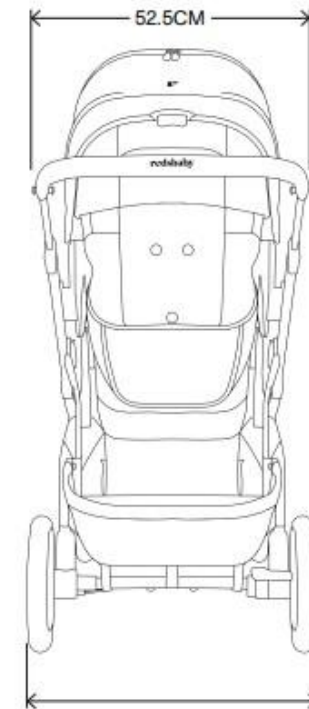

KOŠARA (DUPLA)
9KG

SJEDALO (DUPLO)
GORNJE: 20KG / DONJE:
17KG

SHOPPING KOŠARA
12KG

DIMENZIJE
SKLOPLJENIH KOLICA

DVA SJEDALA OKRENUTA
PREMA RODITELJU
46.5CM X 92CM X 60.5CM

DVA SJEDALA OKRENUTA U
SMJERU VOŽNJE
55.5CM X 92CM X 60.5CM

SAMO KONSTRUKCIJA
38CM X 86CM X 60.5CM

PREDNJI KOTAČI: 45.5 CM
STARŽNII KOTAČI: 60.5 CM

SKLOPLJENA S DVA SPORTSKA SJEDALA
OKRENUTA PREMA RODITELJU

SKLOPLJENA BEZ SJEDALA

redsbaby®

NUVO

Sjedalo i košara

TEŽINE
KOŠARA
4.6KG
SPORTSKO SJEDALO
(S TKANINAMA I KONSTRUKCIJOM)
3.6KG

MAX. NOSIVOST
KOŠARA
9KG
SPORTSKO SJEDALO (ZA
JEDNO DIJETE)
22KG
SPORTSKO SJEDALO (DUPLO)
GORNJE: 20KG / DONJE: 17KG

DIMENZIJE
SPORTSKOG SJEDALA
52CM X 25CM X 32CM

DIMENZIJE KOŠARE
24CM X 86CM X 37CM

Ključne karakteristike

Dimenzije sjedala

VISINA NASLONA	52 CM
ŠIRINA SJEDALA	32 CM
DUBINA SJEDALA	25 CM
DUŽINA NASLONA ZA NOGE	23 CM
VISINA U ODNOSU NA TLO (MAX)	72 CM

Dimenzije košare

VISINA	24 CM
DUŽINA	86 CM
ŠIRINA	37 CM
VISINA U ODNOSU NA TLO	63 CM